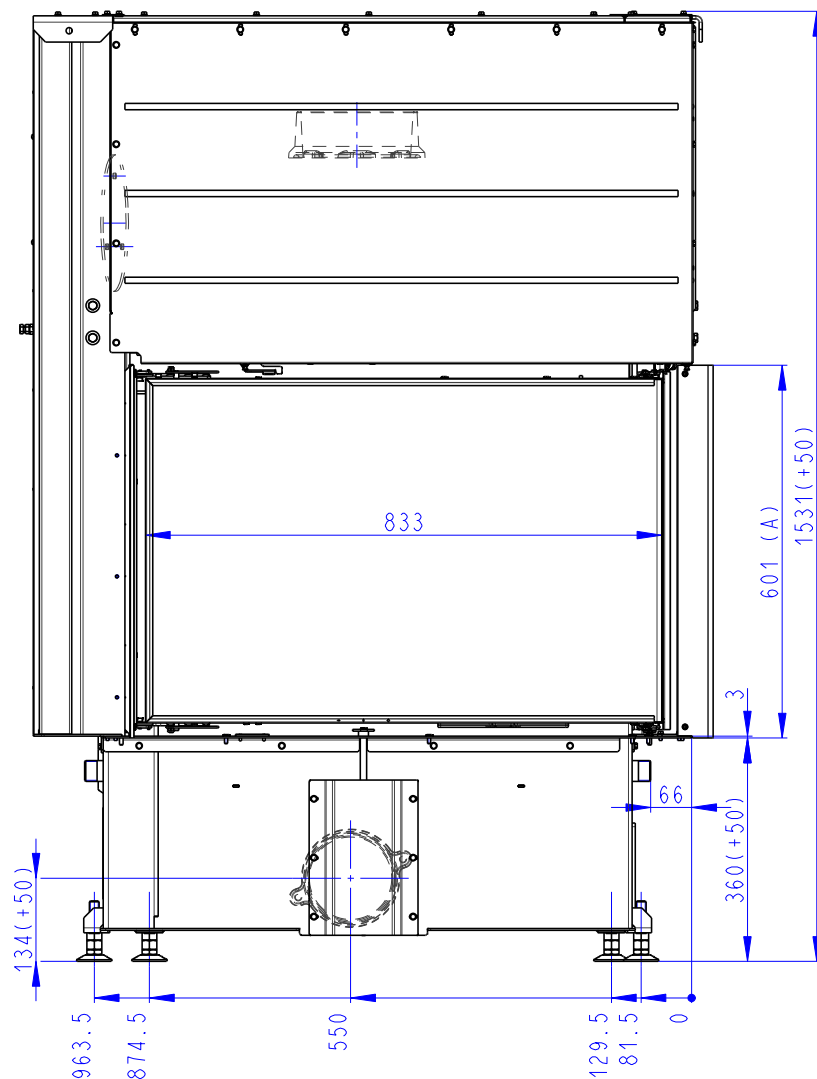

Rozměry v mm
Maße in mm
Dimensions in mm

IMPRESSION R 2g L 83.60.34.21

237kg

IMPRESSION R 2g L 83.60.34.21 + IR2LH TOP01

322kg

IMPRESSION R 2g L 83.60.34.21 + IR2LH TOP02

310kg

- (A) Zastavbovy rozmer / Baumaße / In-built dimension
- (B) Litinový odvod kouře / Cast iron spigot / Der gusseiserne Rauchabgang
- (C) Centralni privod vzduchu / Central air inlet / Zentralluftzufuhr
- (D) Primarni a sekundarni vzduch / Primary and secondary air / Primärluft und Sekundärluft