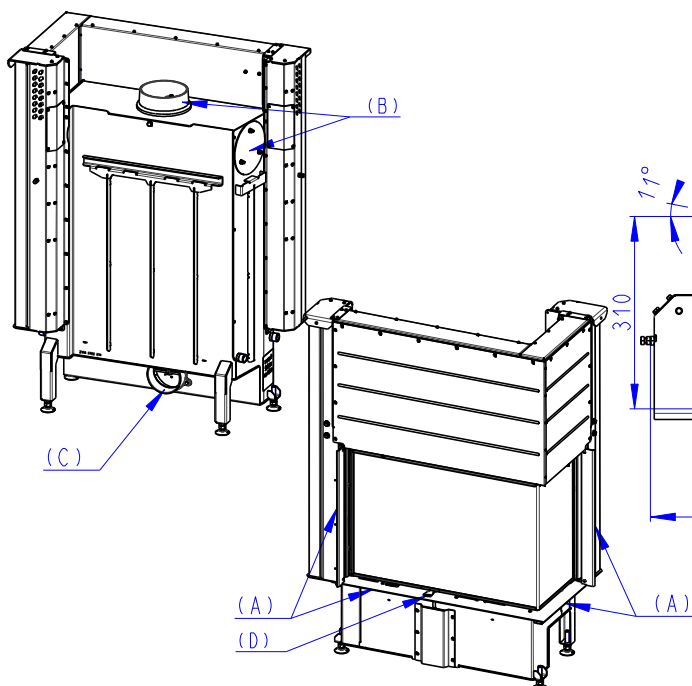

Rozměry v mm
Maße in mm
Dimensions in mm

IMPRESSION R 2g L 83.60.34.21

237kg

IMPRESSION R 2g L 83.60.34.21 + IR2LH TOP01

322kg

IMPRESSION R 2g L 83.60.34.21 + IR2LH TOP02

310kg

- (A) Zastavbovy rozmer / Baumaße / In-built dimension
- (B) Litinový odvod kouře / Cast iron spigot / Der gusseiserne Rauchabgang
- (C) Centralni privod vzduchu / Central air inlet / Zentralluftzufuhr
- (D) Primarni a sekundarni vzduch / Primary and secondary air / Primärluft und Sekundärluft