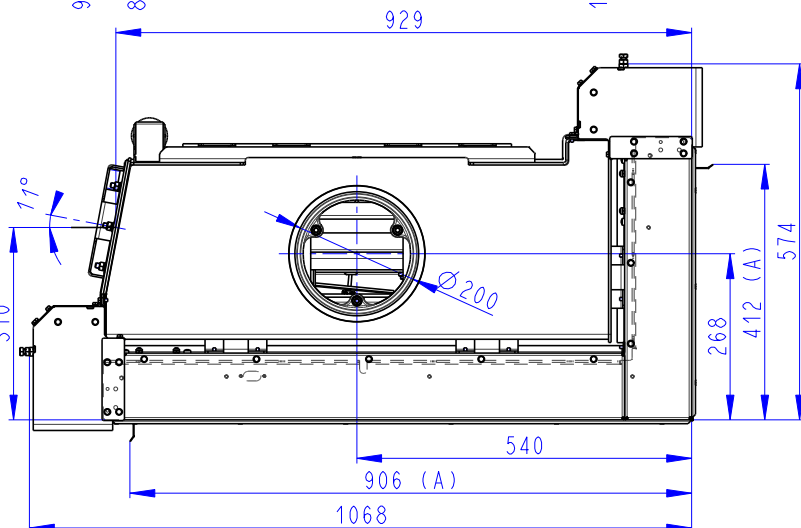

Rozměry v mm
Maße in mm
Dimensions in mm

IMPRESSION R 2g L 83.60.34.21

237kg

IMPRESSION R 2g L 83.60.34.21 + IR2LH TOP01

322kg

IMPRESSION R 2g L 83.60.34.21 + IR2LH TOP02

310kg

- (A) Zastavbovy rozmer / Baumaße / In-built dimension
- (B) Litinový odvod kouře / Cast iron spigot / Der gusseiserne Rauchabgang
- (C) Centralni privod vzduchu / Central air inlet / Zentralluftzufuhr
- (D) Primarni a sekundarni vzduch / Primary and secondary air / Primärluft und Sekundärluft