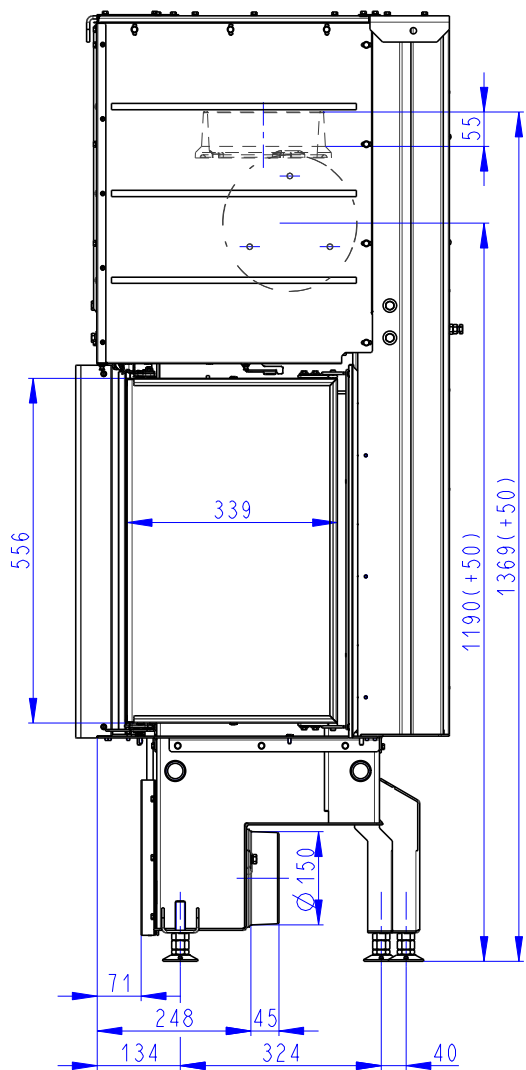

Rozměry v mm
Maße in mm
Dimensions in mm

IMPRESSION R 2g L 83.60.34.21

237kg

IMPRESSION R 2g L 83.60.34.21 + IR2LH TOP01

322kg

IMPRESSION R 2g L 83.60.34.21 + IR2LH TOP02

310kg

- (A) Zastavbovy rozmer / Baumaße / In-built dimension
- (B) Litinový odvod kouře / Cast iron spigot / Der gusseiserne Rauchabgang
- (C) Centralni privod vzduchu / Central air inlet / Zentralluftzufuhr
- (D) Primarni a sekundarni vzduch / Primary and secondary air / Primärluft und Sekundärluft