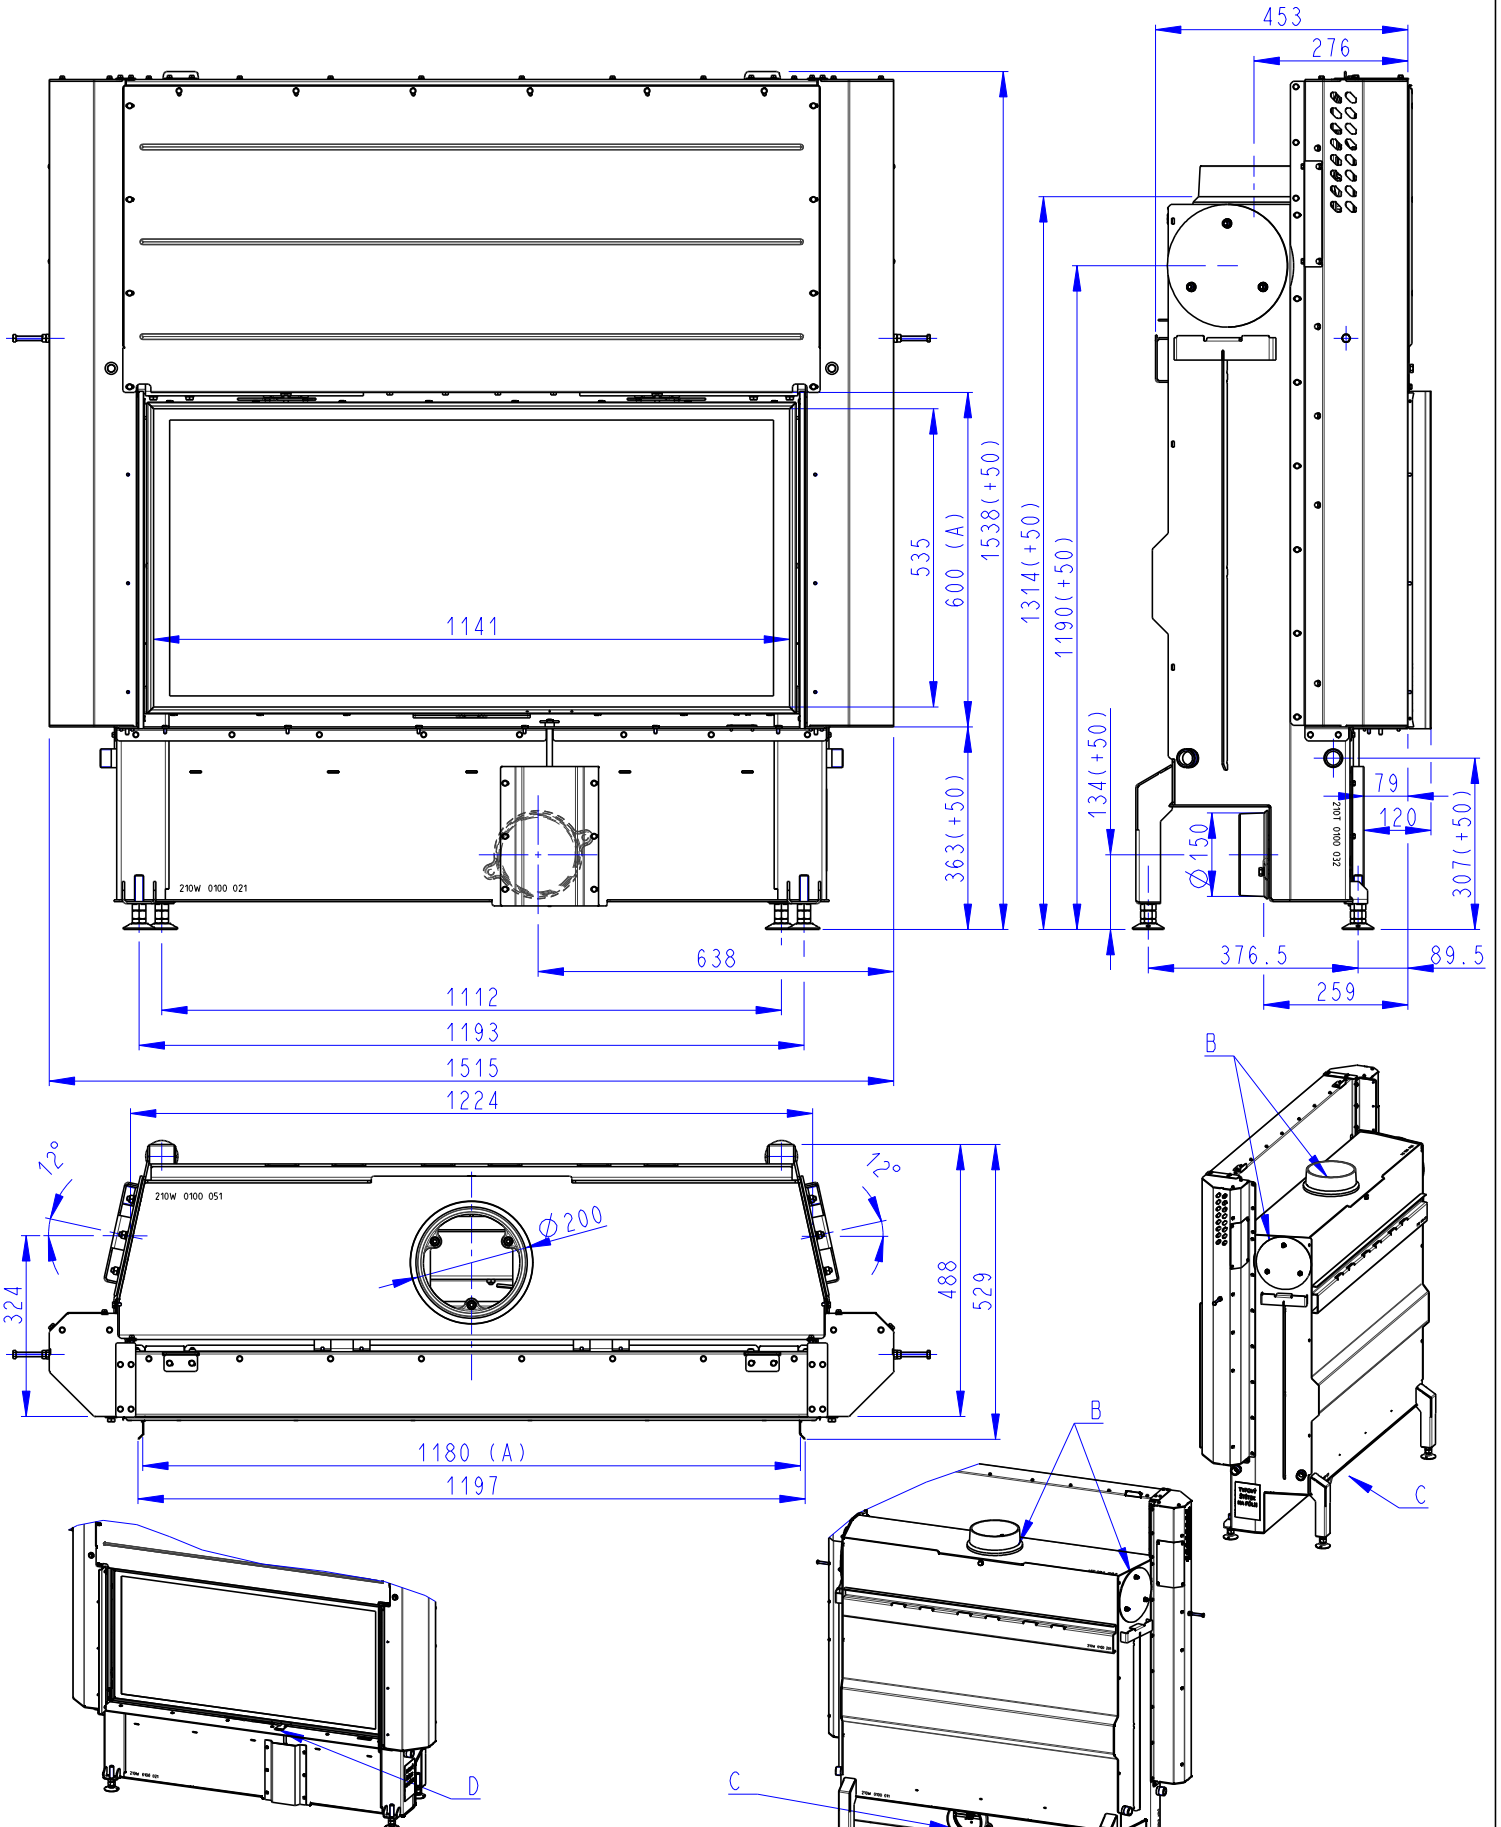

Rozměry v mm  
Maße in mm  
Dimensions in mm

IMPRESSION 2g L 118.60.01 - 210W	282 kg
IMPRESSION 2g L 118.60.01 + I2LL TOP01	390 kg
IMPRESSION 2g L 118.60.01 + I2LL TOP02	383 kg

- (A) Zastavbovy rozmer / Baumaße / In-built dimension
- (B) Litinový odvod kouře / Cast iron spigot / Der gusseiserne Rauchabgang
- (C) Centralni privod vzduchu / Central air inlet / Zentralluftzufuhr
- (D) Primarni a sekundarni vzduch / Primary and secondary air / Primärluft und Sekundärluft