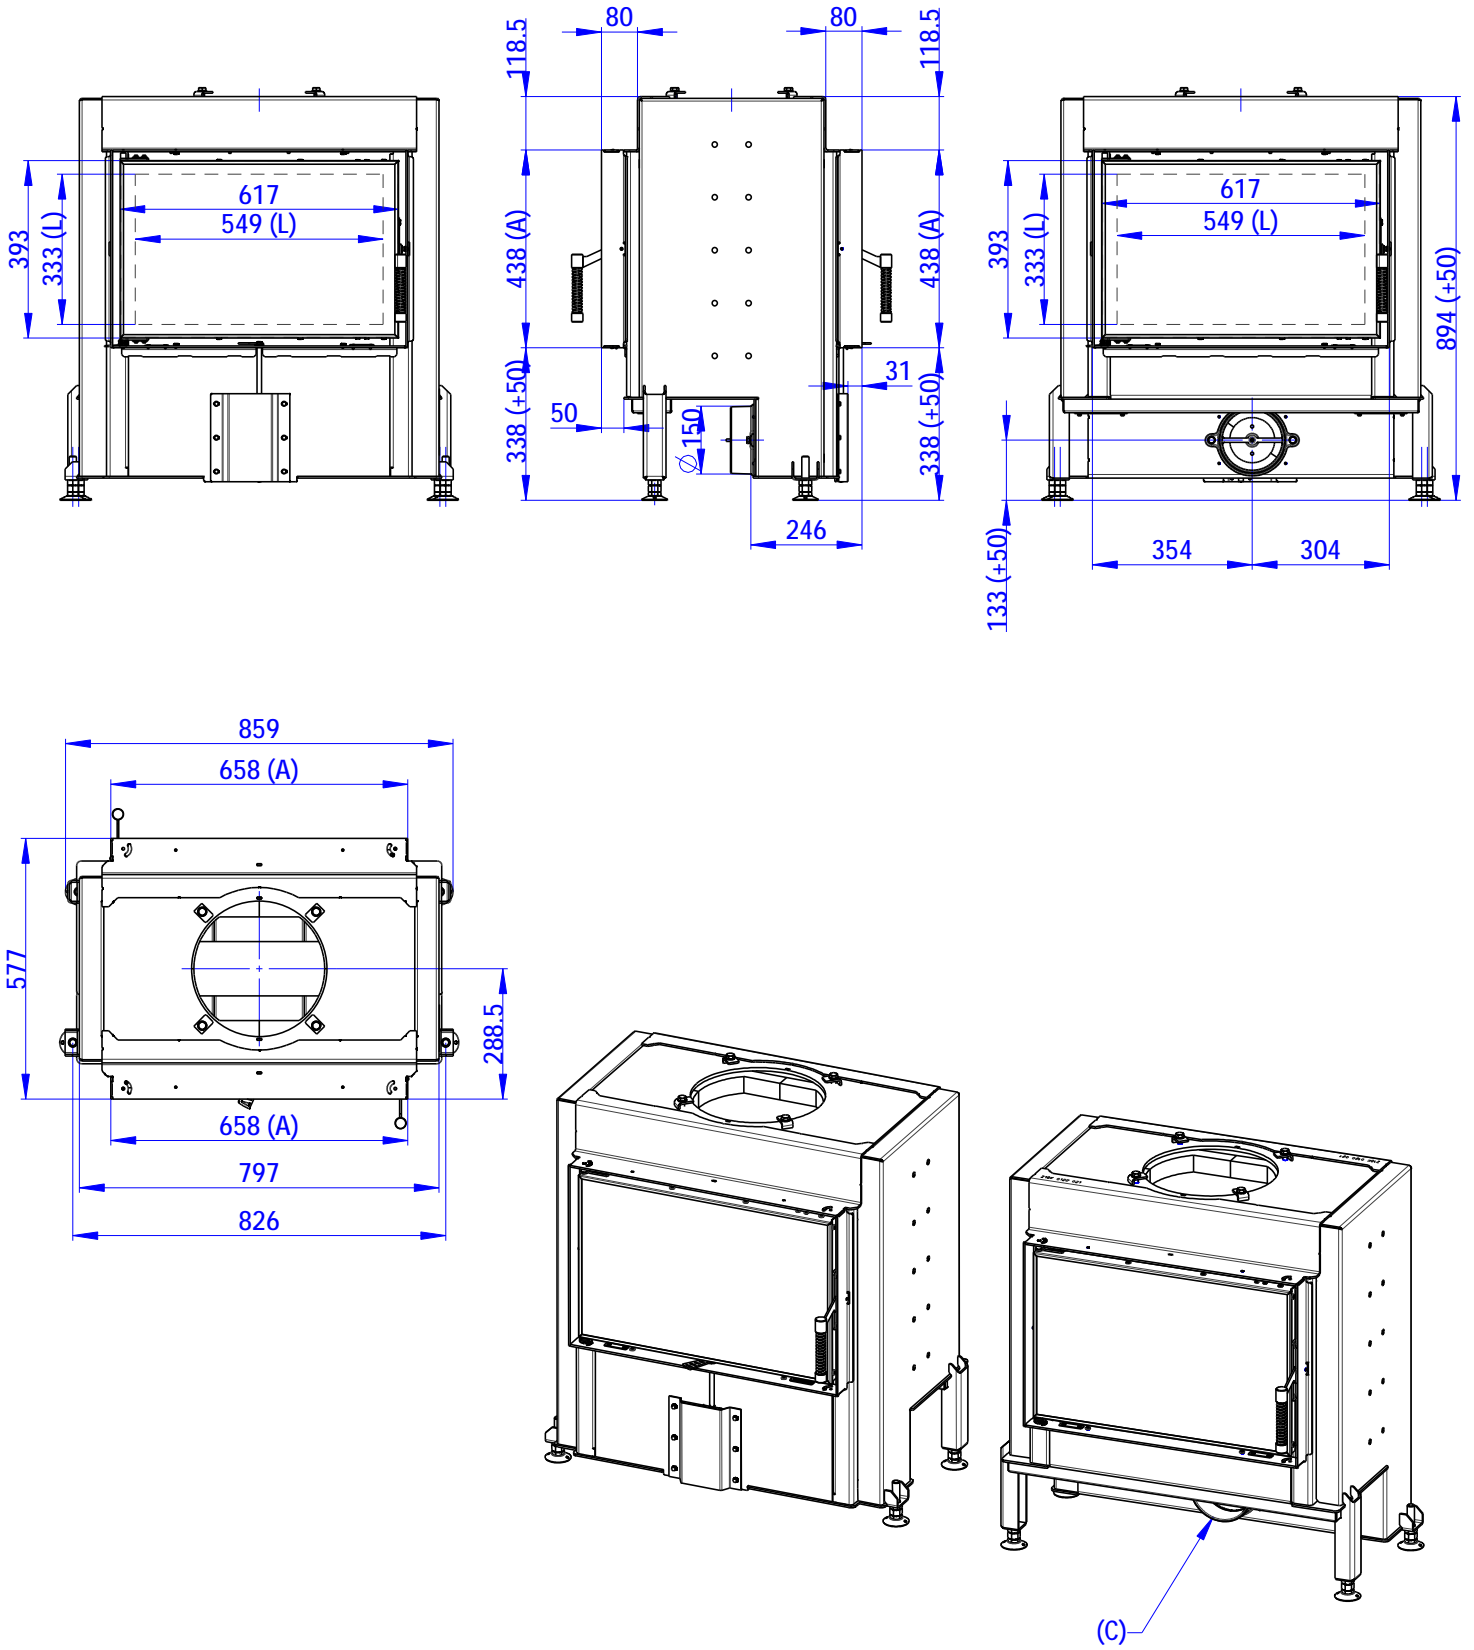

# Romotop® Dynamic T 3g 66.44.01

- (A) Zastavbovy rozmer / Baumaße / In-built dimension
- (C) Centralni privod vzduchu / Central air inlet / Zentralluftzufuhr
- (L) Volna plocha proskleni / Free glass area / Freie Glassichtfläche