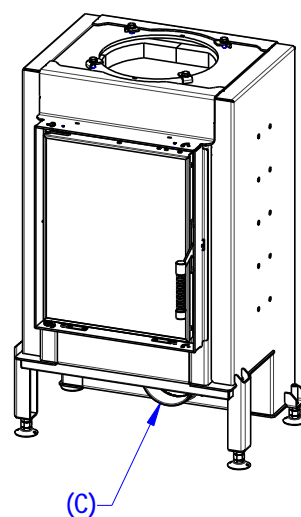

Romotop® Dynamic T 3g 44.55.01

- (A) Zastavbovy rozmer / Baumaße / In-built dimension
- (C) Centralni privod vzduchu / Central air inlet / Zentralluftzufuhr
- (L) Volna plocha proskleni / Free glass area / Freie Glassichtfläche