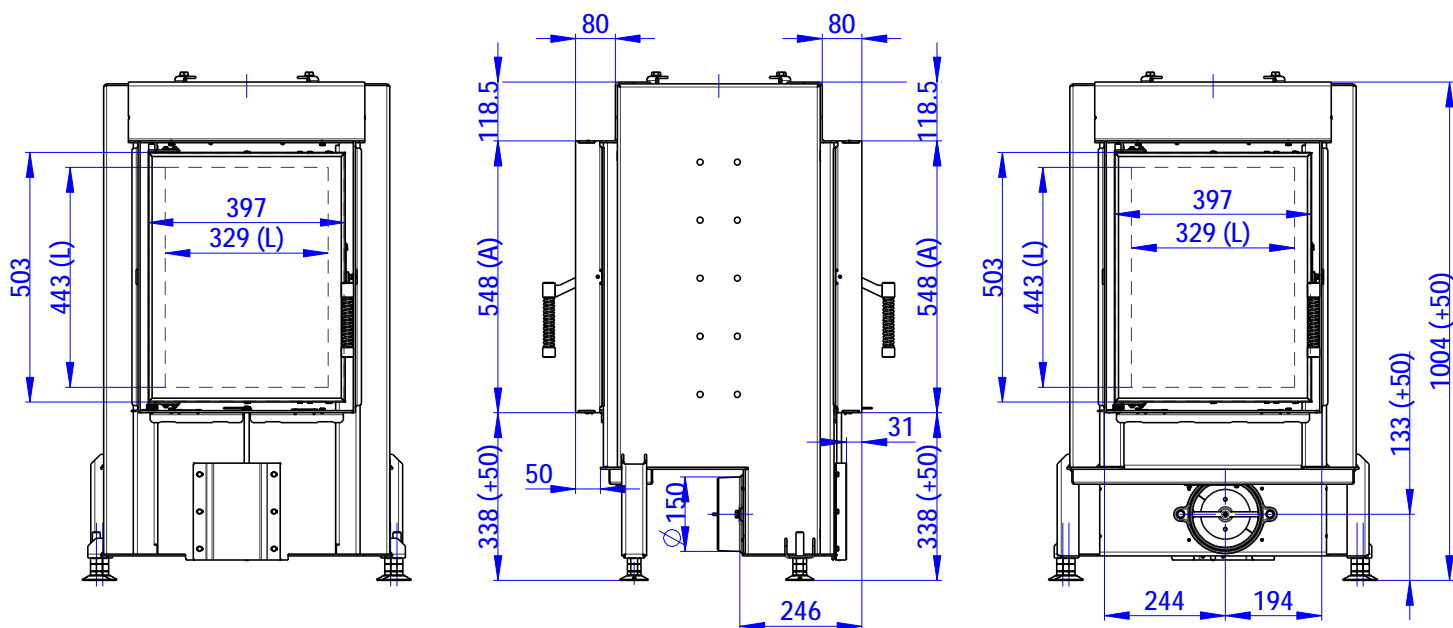

Romotop® Dynamic T 3g 44.55.01

- (A) Zastavbovy rozmer / Baumaße / In-built dimension
- (C) Centralni privod vzduchu / Central air inlet / Zentralluftzufuhr
- (L) Volna plocha proskleni / Free glass area / Freie Glassichtfläche