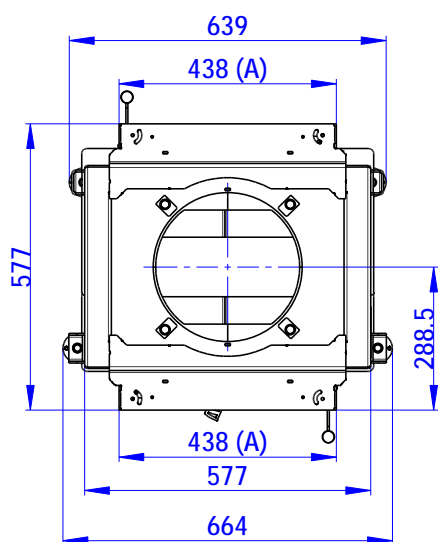

Romotop® Dynamic T 3g 44.55.01

- (A) Zastavbovy rozmer / Baumaße / In-built dimension
- (C) Centralni privod vzduchu / Central air inlet / Zentralluftzufuhr
- (L) Volna plocha proskleni / Free glass area / Freie Glassichtfläche