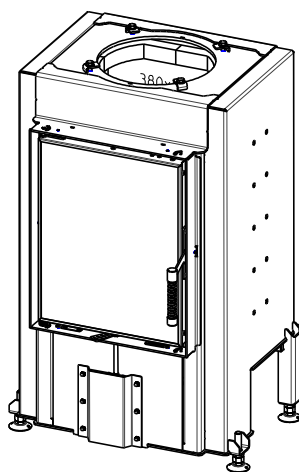

Romotop® Dynamic T 3g 44.55.01

- (A) Zastavbovy rozmer / Baumaße / In-built dimension
- (C) Centralni privod vzduchu / Central air inlet / Zentralluftzufuhr
- (L) Volna plocha proskleni / Free glass area / Freie Glassichtfläche